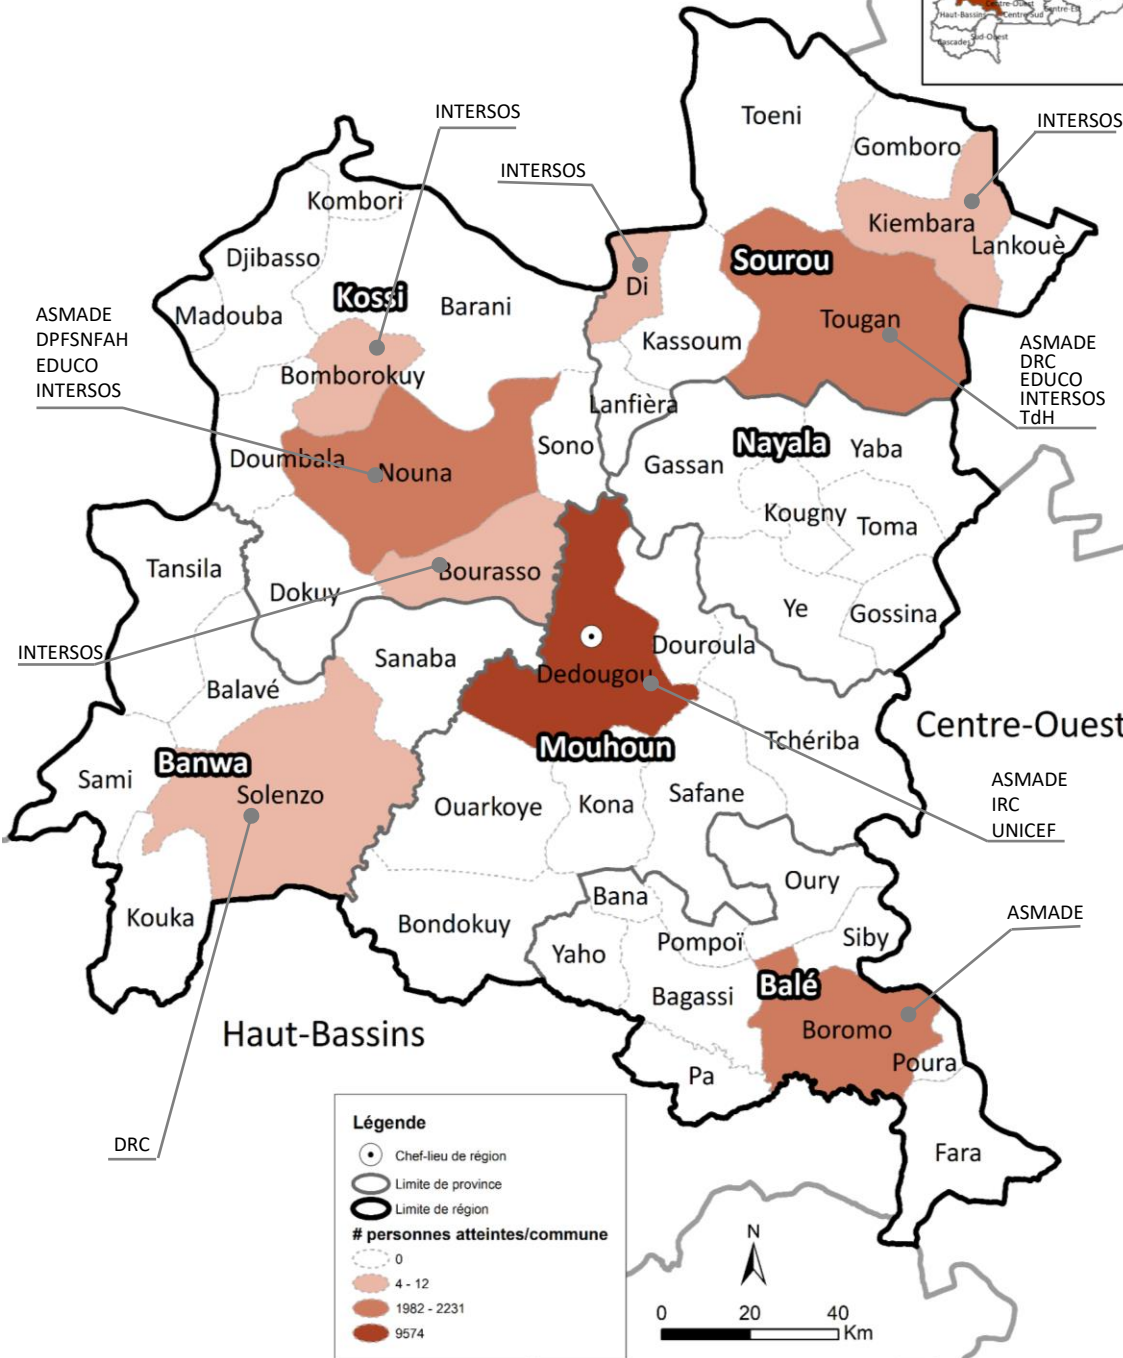

8

Acteurs d'interventions

- ASMADE
- DPFSNFAH
- DRC
- EDUCO
- INTERSOS
- IRC
- TdH
- UNICEF

Protection générale

- DRC
- INTERSOS

Protection de l'enfance

- ASMADE
- DPFSNFAH
- EDUCO
- TdH

Violence Basée sur le Genre

- ASMADE
- IRC
- UNICEF

Sources de financements

- ECHO
- EDUCO
- IRC
- UNHCR
- UNICEF

Légende

- Chef-lieu de région
- Limite de province
- Limite de région
- # personnes atteintes/commune
- 0
- 4 - 12
- 1982 - 2231
- 9574