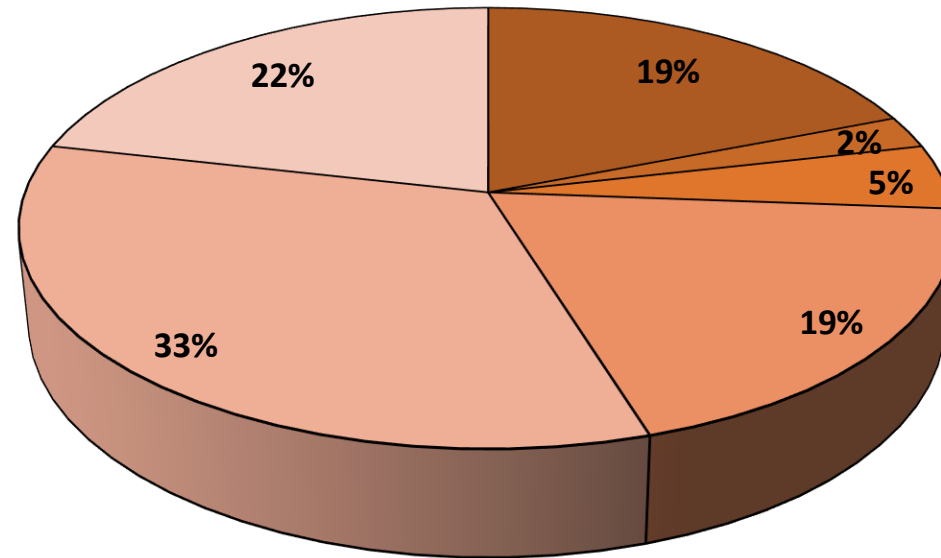

PRESENTATION DOMAINE DE RESPONSABILITE LUTTE ANTI-MINES AU BURKINA FASO

VENDREDI 28 AOUT 2020

LA MENACE EEI AU BURKINA FASO

DEPUIS JANVIER 2020:

- 41 INCIDENTS EEI
- 142 VICTIMES AU TOTAL
- 40% VICTIMES SONT CIVILS
- 60% VICTIMES SONT DES FDS

ZONES IMPACTEES:

- BOUCLE DU MOUHOUN
- CENTRE
- CENTRE-NORD
- EST
- NORD
- SAHEL

EVALUATION:

TENDANCE A LA HAUSSE – FORTE
CONCENTRATION DANS LE NORD ET
LE SAHEL

LA MENACE EEI AU BURKINA FASO

Répartition géographique des incidents EEI pour l'année 2020 (au 15 août 2020)

■ Boucle du Mouhoun

■ Centre

■ Centre-Nord

■ Est

■ Nord

■ Sahel

LA MENACE EEI AU BURKINA FASO

CLARIFICATIONS SUR LA MENACE EEI