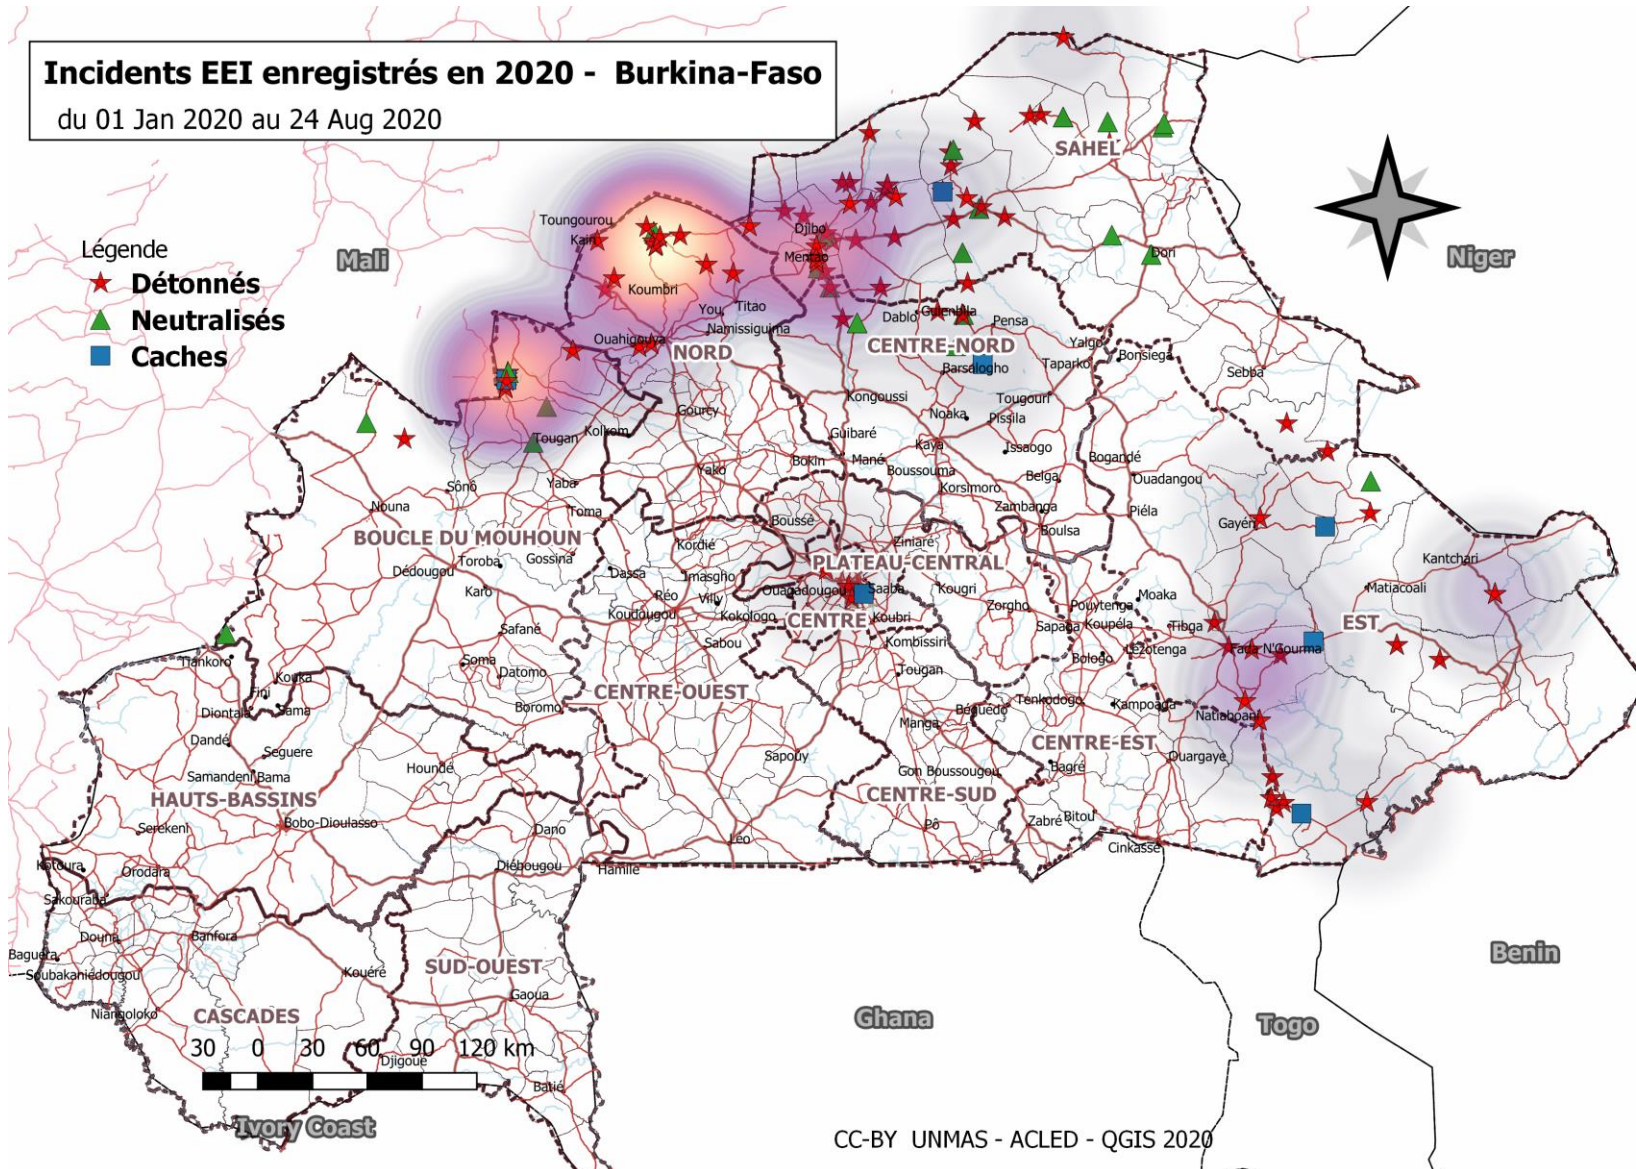

PRESENTATION DOMAINE DE RESPONSABILITE LUTTE ANTI-MINES AU BURKINA FASO

VENDREDI 28 AOUT 2020

LA MENACE EEI AU BURKINA FASO

DEPUIS JANVIER 2020:

- 41 INCIDENTS EEI
- 142 VICTIMES AU TOTAL
- 40% VICTIMES SONT CIVILS
- 60% VICTIMES SONT DES FDS

ZONES IMPACTEES:

- BOUCLE DU MOUHOUN
- CENTRE
- CENTRE-NORD
- EST
- NORD
- SAHEL

EVALUATION:

TENDANCE A LA HAUSSE – FORTE
CONCENTRATION DANS LE NORD ET
LE SAHEL

LA MENACE EEI AU BURKINA FASO

Répartition géographique des incidents EEI pour l'année 2020 (au 15 août 2020)

■ Boucle du Mouhoun

■ Centre

■ Centre-Nord

■ Est

■ Nord

■ Sahel

LA MENACE EEI AU BURKINA FASO

CLARIFICATIONS SUR LA MENACE EEI

POINT DE SITUATION:

Activités:

- Sessions d'éducation aux risques pour les populations impactées par la menace EEI vont débiter la semaine prochaine ainsi que la diffusion de messages de sensibilisation par radio
- Sessions de sensibilisations sur les dangers que posent les EEI pour les ONG/UN continuent dans les régions
- Prochaine réunion MA AoR: Mardi 1^{er} Septembre