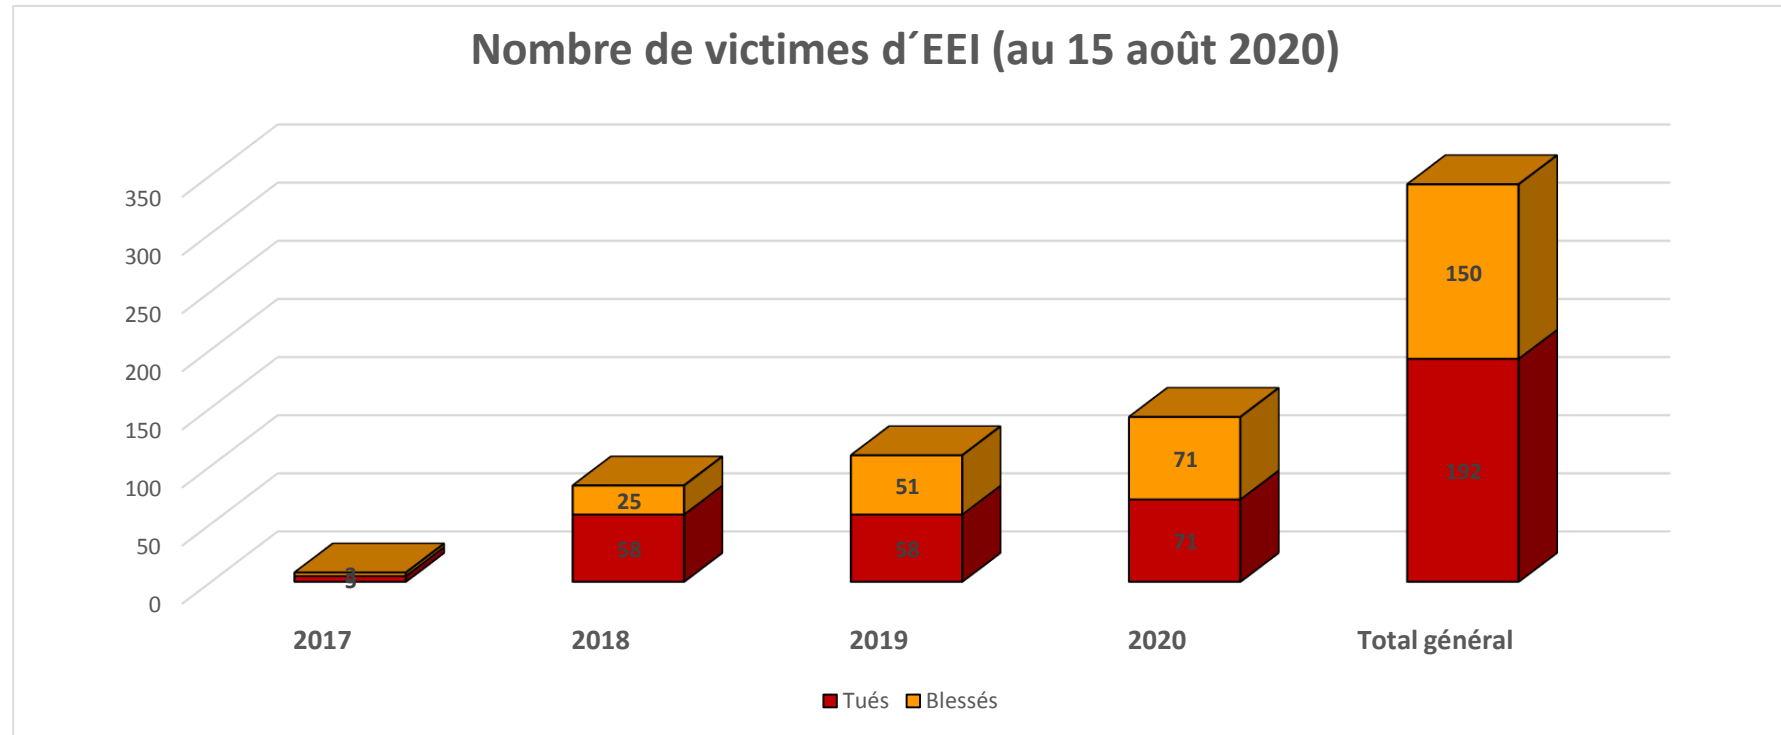

PRESENTATION DOMAINE DE RESPONSABILITE LUTTE ANTI-MINES AU BURKINA FASO

VENDREDI 28 AOUT 2020

LA MENACE EEI AU BURKINA FASO

DEPUIS JANVIER 2020:

- 41 INCIDENTS EEI
- 142 VICTIMES AU TOTAL
- 40% VICTIMES SONT CIVILS
- 60% VICTIMES SONT DES FDS

ZONES IMPACTEES:

- BOUCLE DU MOUHOUN
- CENTRE
- CENTRE-NORD
- EST
- NORD
- SAHEL

EVALUATION:

TENDANCE A LA HAUSSE – FORTE
CONCENTRATION DANS LE NORD ET
LE SAHEL

LA MENACE EEI AU BURKINA FASO

Répartition géographique des incidents EEI pour l'année 2020 (au 15 août 2020)

■ Boucle du Mouhoun

■ Centre

■ Centre-Nord

■ Est

■ Nord

■ Sahel

LA MENACE EEI AU BURKINA FASO

CLARIFICATIONS SUR LA MENACE EEI